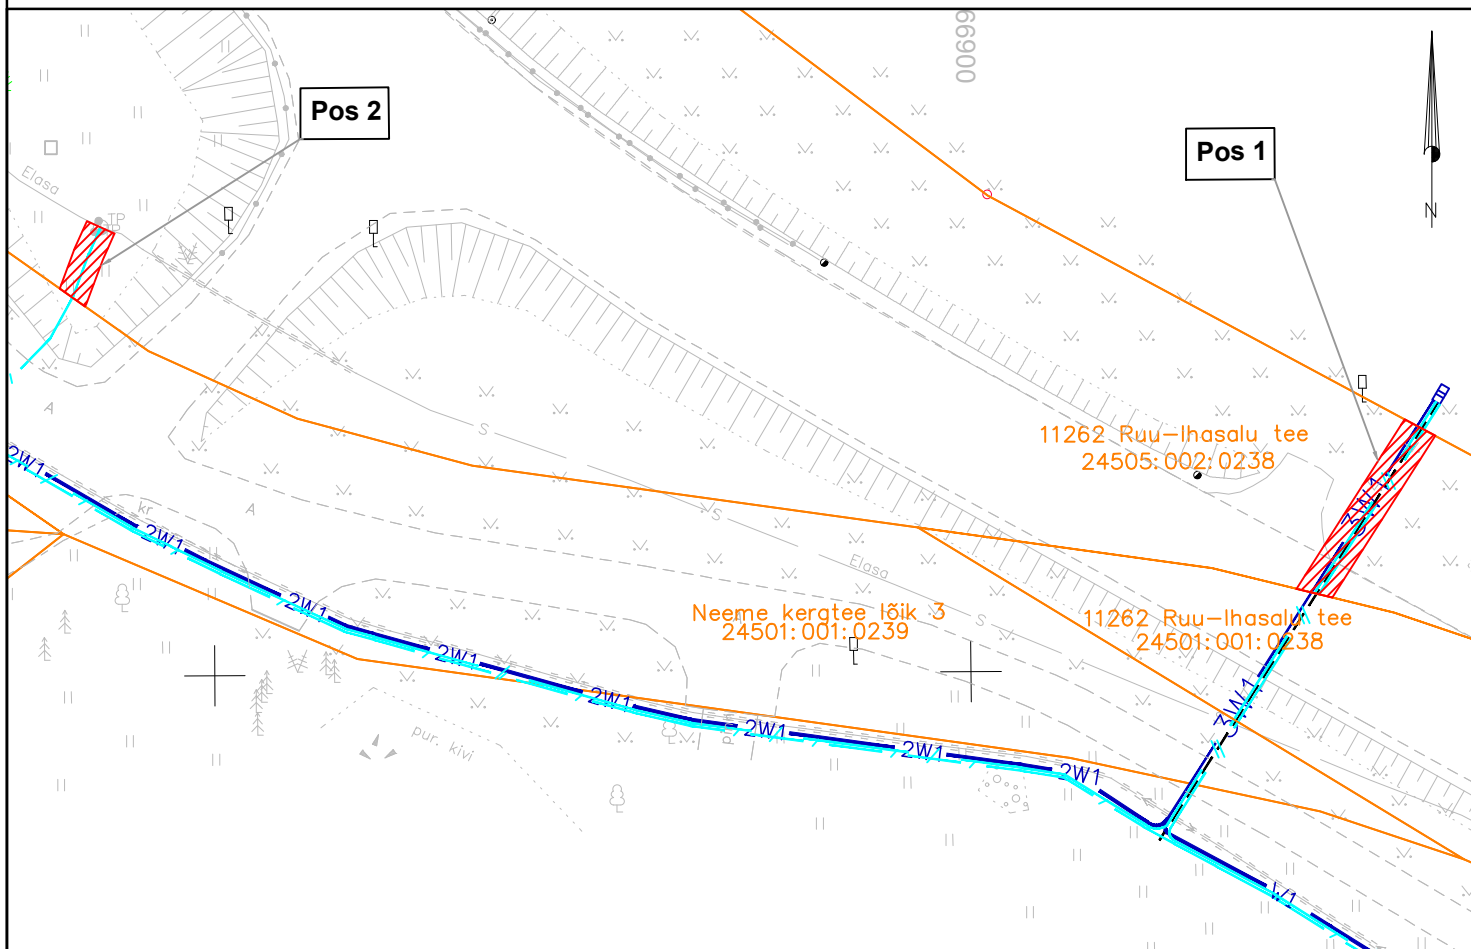

# Isikliku kasutusõiguse seadmise plaan

IKÕ ala Pos nr (plaanil)	Kinnistu registriosar nr	Katastriüksuse tunnus, nimi ja sihtotstarve	IKÕ ala pindala m <sup>2</sup>
Pos 1	9601650	24505:002:0238; 11262 Ruu-Ihasalu tee; Transpordimaa	30
Pos 2	9601650	24505:002:0238; 11262 Ruu-Ihasalu tee; Transpordimaa	9

IKÕ seadmise ala

Kinnistute piirid

Projekteeritud 0,4kV maakaabel  
kaablikaitseturus (**esimene nr kaablite arv**)

Projekteeritud sidekaabel torus

Projekteeritud reservtoru

Projekteeritud **jaotuskilp**

Projekteeritava maakaabli pikkus 18 m

Projekti nimetus / asukoht Jägala HEJ 0,4 kV elektri- ja sidevarustuskaabli rajamine Jägala-Joa küla/Ruu küla, Jõelähtme vald, Harju maakond			Töö nr P864
Koostaja Anna Kobzeva	Möötkava 1:500	Leht / formaat A4	Kuupäev 05.12.2024